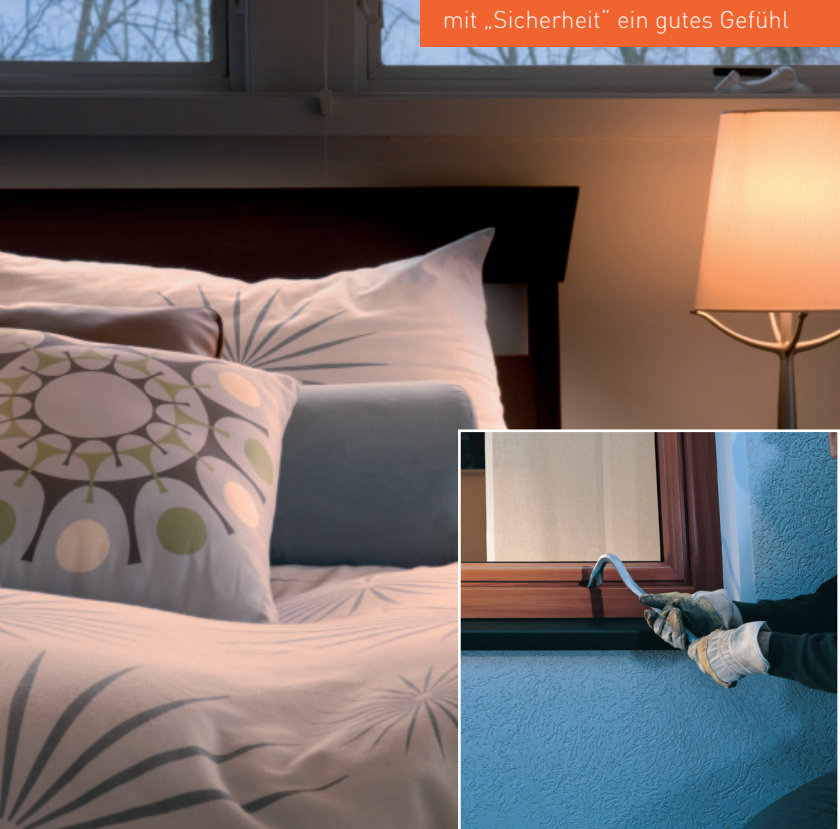

Sicherheitstechnik - Zukunftsorientiert

Nachts wenn alles schläft...
mit „Sicherheit“ ein gutes Gefühl

Einbruchserie reißt nicht ab...

In Deutschland wird (statistisch gesehen) alle zwei Minuten ein Einbruch in Privathaushalte gemeldet. Unzureichend gesicherte Wohnungen sind zu 85% der Grund für den einfachen Zutritt der Einbrecher!

Fenster & Fenstertüren in einbruchshemmender Version – von uns für Sie - Ihrer Familie zuliebe!

Ihr Weg zu mehr Sicherheit

mit einbruchshemmenden Fensterprofilen von **SCHÜCO**
sowie funkgesteuerter Alarm- und Meldetechnik

Eine Zeitungsmeldung aus unserer Region...

Eine Einbruchserie beschäftigt die Polizei im Landkreis Lörrach; In über 35 Wohnungen, zumeist Weil am Rhein und Lörrach wurde eingebrochen. Es entstand dabei enormer Sachschaden. Die Täter gelangten fast ausnahmslos am Spätnachmittag oder Abend durch aufhebeln von Fenstern oder Terrassentüren in die Häuser. Die Polizei rät zu erhöhter Wachsamkeit...